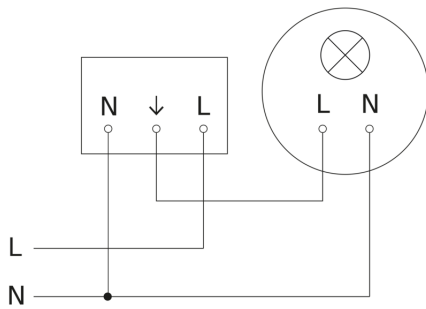

Bewegungsmelder - Professional Line

IS 345

V3 KNX - Deckeneinbau eckig weiß
EAN 4007841 079680
Art.-Nr. 079680

IS 345

V3 KNX - Deckeneinbau eckig weiß
EAN 4007841 079680
Art.-Nr. 079680

Schaltplan Master

Schaltplan Master-Slave Vernetzung